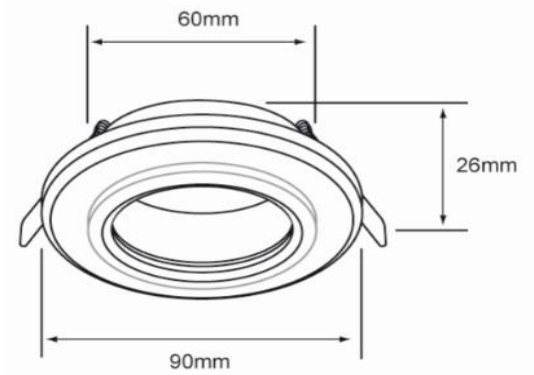

YD-224/CE

ENIF

CARACTERÍSTICAS

Modelo (s):	YD-224/CE
Nombre (s):	ENIF
Aplicación:	Empotrado en Techo
Material de la carcasa:	Cristal
Terminado:	Cristal espejo
Pantalla:	NA
Índice de Protección [IP]:	NA
Base (portalámpara):	GX5.3

PARAMETROS ELÉCTRICOS

Tensión Nominal [V~]:	100-240 V ~ / 12 V ~
Consumo de potencia [W]:	50 W
Frecuencia Nominal [Hz]:	50/60 Hz
Consumo de Corriente [A]:	0.5-0.21 A
Temperatura de Operación:	-20 - 40 °C

BENEFICIOS

Garantía:	1 AÑO
Certificación:	NOM-064

OBSERVACIONES:

Lámpara sugerida halógeno de 50 W

Lada sin costo 01 800 777 LITE

1 AÑO DE GARANTÍA

Iluminación Especializada de Occidente S.A. de C.V.

Av. Dr. Ángel Leño No.401, Nave 2 Interior B, Fracc. Los Robles C.P. 45134 Zapopan Jal. México