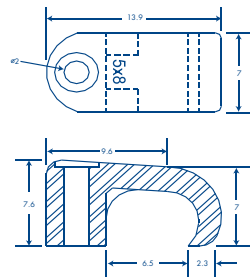

www.thorsmex.mx

Sujethor TC 3x5

Sujethor TC 4x6

Sujethor TC 5x8

Sujethor TC 6x10

Descripción	Código	Código de Barras	Presentación	Color	Dimensiones
Sujethor TC 3x5	3207-00100 3207-04000	7501509902022 7501509900851	Caja con 100 piezas Blister con 20 piezas	Natural	H 6 mm x L 10 mm x W 4 mm
Sujethor TC 4x6	3208-00100 3208-04000	7501509902039 7501509900868	Caja con 100 piezas Blister con 20 piezas	Natural	H 5.9 mm x L 10 mm x W 4.5 mm
Sujethor TC 5x8	3209-00100 3209-04000	7501509902046 7501509900875	Caja con 100 piezas Blister con 20 piezas	Natural	H 7.6 mm x L 13.9 mm x W 6.5 mm
Sujethor TC 6x10	3210-00100 3210-04000	7501509902053 7501509900882	Caja con 100 piezas Blister con 20 piezas	Natural	H 8.5 mm x L 15.5 mm x W 7.8 mm

APLICACIÓN

*Anotaciones en mm

ISO 9001-2015