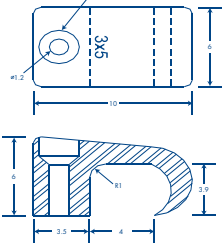

SUJETHOR TC PLANOS

SUJETHOR TC
3X5

SUJETHOR TC
4X6

SUJETHOR TC
5x8

SUJETHOR TC
6x10

Descripción

- Grapas con clavo integrado para sujetar conductores planos a muros o techos
- Se instala directamente al muro por medio de clavo:
 - Sujethor TC 3x5: 20.0 mm (3/4") x 1.2 mm (3/64")
 - Sujethor TC 4x6: 20.0 mm (3/4") x 1.2 mm (3/64")
 - Sujethor TC 5x8: 25.4 mm (1") x 2.0 mm (5/64")
 - Sujethor TC 6x10: 30.0 mm (1 3/16") x 2.0 mm (5/64")
- Flexible

- Grapa: Polietileno P.E. resistente al impacto.
- Clavo de acero galvanizado, resistente a la oxidación

Certificaciones/Normas/Pruebas

- RoHS

ISO 9001-2015

THORMEX, S.A. DE C.V.

Bld. Manuel Ávila Camacho 2900-701, Fracc. Los Pirules, Tlalnepantla,
Edo. de México, C.P.54040 • Tel: (01-55) 5379-67-47 Área comercial:
EXT 104, 105, 119, 120 y 128 • info@thorsmex.mx

www.thorsmex.mx

Sujethor TC 3x5

Sujethor TC 4x6

Sujethor TC 5x8

Sujethor TC 6x10

Descripción	Código	Código de Barras	Presentación	Color	Dimensiones
Sujethor TC 3x5	3207-00100 3207-04000	7501509902022 7501509900851	Caja con 100 piezas Blister con 20 piezas	Natural	H 6 mm x L 10 mm x W 4 mm
Sujethor TC 4x6	3208-00100 3208-04000	7501509902039 7501509900868	Caja con 100 piezas Blister con 20 piezas	Natural	H 5.9 mm x L 10 mm x W 4.5 mm
Sujethor TC 5x8	3209-00100 3209-04000	7501509902046 7501509900875	Caja con 100 piezas Blister con 20 piezas	Natural	H 7.6 mm x L 13.9 mm x W 6.5 mm
Sujethor TC 6x10	3210-00100 3210-04000	7501509902053 7501509900882	Caja con 100 piezas Blister con 20 piezas	Natural	H 8.5 mm x L 15.5 mm x W 7.8 mm

APLICACIÓN

*Anotaciones en mm

ISO 9001-2015