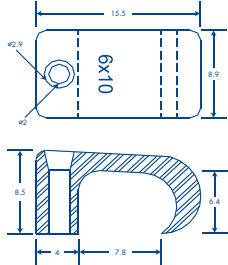

www.thorsmex.mx

Sujethor TC 3x5

Sujethor TC 4x6

Sujethor TC 5x8

Sujethor TC 6x10

Descripción	Código	Código de Barras	Presentación	Color	Dimensiones
Sujethor TC 3x5	3207-00100 3207-04000	7501509902022 7501509900851	Caja con 100 piezas Blister con 20 piezas	Natural	H 6 mm x L 10 mm x W 4 mm
Sujethor TC 4x6	3208-00100 3208-04000	7501509902039 7501509900868	Caja con 100 piezas Blister con 20 piezas	Natural	H 5.9 mm x L 10 mm x W 4.5 mm
Sujethor TC 5x8	3209-00100 3209-04000	7501509902046 7501509900875	Caja con 100 piezas Blister con 20 piezas	Natural	H 7.6 mm x L 13.9 mm x W 6.5 mm
Sujethor TC 6x10	3210-00100 3210-04000	7501509902053 7501509900882	Caja con 100 piezas Blister con 20 piezas	Natural	H 8.5 mm x L 15.5 mm x W 7.8 mm

APLICACIÓN

*Anotaciones en mm

ISO 9001-2015