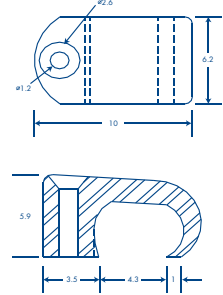

SUJETHOR TC PLANOS

SUJETHOR TC
3X5

SUJETHOR TC
4X6

SUJETHOR TC
5x8

SUJETHOR TC
6x10

Descripción

- Grapas con clavo integrado para sujetar conductores planos a muros o techos
- Se instala directamente al muro por medio de clavo:
 - Sujethor TC 3x5: 20.0 mm (3/4") x 1.2 mm (3/64")
 - Sujethor TC 4x6: 20.0 mm (3/4") x 1.2 mm (3/64")
 - Sujethor TC 5x8: 25.4 mm (1") x 2.0 mm (5/64")
 - Sujethor TC 6x10: 30.0 mm (1 3/16") x 2.0 mm (5/64")
- Flexible

- Grapa: Polietileno P.E. resistente al impacto.
- Clavo de acero galvanizado, resistente a la oxidación

Certificaciones/Normas/Pruebas

- RoHS

ISO 9001-2015

THORMEX, S.A. DE C.V.

Bld. Manuel Ávila Camacho 2900-701, Fracc. Los Pirules, Tlalnepantla,
Edo. de México, C.P.54040 • Tel: (01-55) 5379-67-47 Área comercial:
EXT 104, 105, 119, 120 y 128 • info@thorsmex.mx

www.thorsmex.mx

Sujethor TC 3x5

Sujethor TC 4x6

Sujethor TC 5x8

Sujethor TC 6x10

Descripción	Código	Código de Barras	Presentación	Color	Dimensiones
Sujethor TC 3x5	3207-00100 3207-04000	7501509902022 7501509900851	Caja con 100 piezas Blister con 20 piezas	Natural	H 6 mm x L 10 mm x W 4 mm
Sujethor TC 4x6	3208-00100 3208-04000	7501509902039 7501509900868	Caja con 100 piezas Blister con 20 piezas	Natural	H 5.9 mm x L 10 mm x W 4.5 mm
Sujethor TC 5x8	3209-00100 3209-04000	7501509902046 7501509900875	Caja con 100 piezas Blister con 20 piezas	Natural	H 7.6 mm x L 13.9 mm x W 6.5 mm
Sujethor TC 6x10	3210-00100 3210-04000	7501509902053 7501509900882	Caja con 100 piezas Blister con 20 piezas	Natural	H 8.5 mm x L 15.5 mm x W 7.8 mm

APLICACIÓN

*Anotaciones en mm

ISO 9001-2015