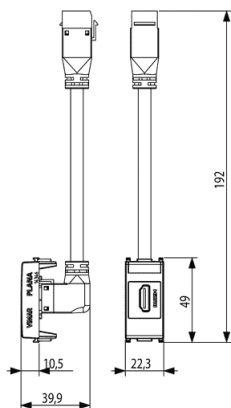

Plana: Toma HDMI con cable de 90° blanco

14346.H

Plana / Dispositivos / Tomas de señal

Toma HDMI con cable de 90° blanco

Toma con conector HDMI, fijación estándar Keystone, salida de cable 90°, blanco

Estado producto

3 - Activo

Cant. mínima de pedido

1 NR

Instrucciones, Manuales, Documentación

- [Ficha de instrucciones \(1069 kb\)](#)

Dibujos

Volúmenes

Vista trasera

Vista 3D

Datos técnicos

- **Class group:** Domestic switching devices
- **Class:** Insert/cover for communication technolog
- **Assembly arrangement:** Modular device for domestic switching devices
- **Utilization:** HDMI
- **Support ring:** No
- **With dust cover:** No
- **With imprint:** No
- **Mounting method:** Flush mounted (plaster)
- **Material:** Plastic
- **Material quality:** Thermoplastic
- **Halogen free:** Yes
- **Surface protection:** Untreated
- **Surface finishing:** Glossy
- **Colour:** White
- **RAL-number (akin):** 9003
- **Transparent:** No
- **Number of modules (module syst):** 1
- **With strain relief:** No
- **Luster terminal:** No
- **Suitable for degree of protect:** IP20
- **Width of device:** 22,30 mm
- **Height of device:** 49,00 mm
- **Depth of device:** 46,90 mm

Marcas

- 00. Mercado CE - UE
- 92. RoHS EAU
- 99. Directiva RAEE ([download](#))

Embalajes

8 007352 560130

Código 8007352560130
Cantidad 1 NR
Med. 14,2x6,7x5,9 [cm]
Peso 83,6 [g]

Legal

Vimar se reserva el derecho de cambiar en cualquier momento y sin previo aviso las características de los productos reportados. La instalación debe ser realizada por personal cualificado cumpliendo con las disposiciones en vigor que regulan el montaje del material eléctrico en el país donde se instalen los productos. Para las condiciones de uso de la información de la ficha del producto, consulte [condiciones de uso](#).