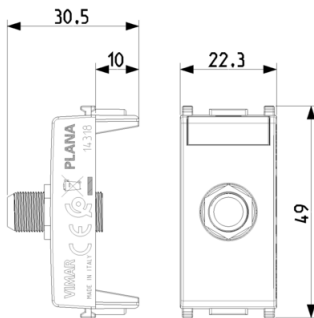

Estado producto

3 - Activo

Cant. mínima de pedido

10 NR

Dibujos

Volúmenes

Vista trasera

Vista 3D

Datos técnicos

- **Class group:** Antenna and satellite technique
- **Class:** Antenna socket
- **Model:** End socket
- **Cover:** None
- **Number of outlets:** 1
- **Suitable for remote power supp:** Yes
- **Frequency:** 0 - 2400 MHz
- **Type of fastening:** Snap mounting (engagement)

Marcas

- 00. Mercado CE - UE
- 37. Mercado - Marruecos
- 92. RoHS EAU
- 99. Directiva RAEE ([download](#))

Embalajes

8 007352 318939

Código 8007352318939
Cantidad 1 NR
Med. 4,1x2,8x5,3 [cm]
Peso 14,93 [g]

8 007352 318946

Código 8007352318946
Cantidad 10 NR
Med. 14,4x9x6 [cm]
Peso 184,87 [g]

8 007352 640009

Código 8007352640009
Cantidad 160 NR
Med. 37,5x30x13,5 [cm]
Peso 3.320 [g]

Legal

Vimar se reserva el derecho de cambiar en cualquier momento y sin previo aviso las características de los productos reportados. La instalación debe ser realizada por personal cualificado cumpliendo con las disposiciones en vigor que regulan el montaje del material eléctrico en el país donde se instalen los productos. Para las condiciones de uso de la información de la ficha del producto, consulte [condiciones de uso](#).