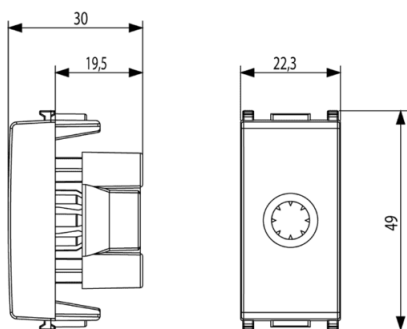

Plana: Salida de cable con sujetacable blanco

14044

Plana / Accesorios / Obturador y salida de cable

Salida de cable con sujetacable blanco

Salida de cable con sujetacable, blanco

Estado producto

3 - Activo

Cant. mínima de pedido

50 NR

Dibujos

Volúmenes