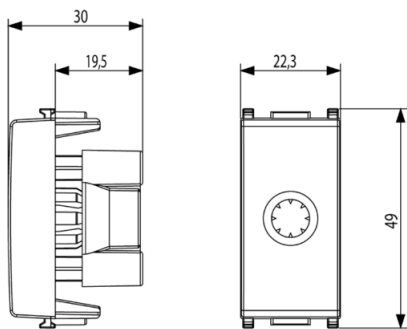

Plana Silver: Salida de cable con sujetacable Silver

14044.SL

Plana Silver / Accesorios / Obturador y salida de cable

Salida de cable con sujetacable Silver

Salida de cable con sujetacable, Silver

Estado producto

3 - Activo

Cant. mínima de pedido

50 NR

Dibujos

Volúmenes