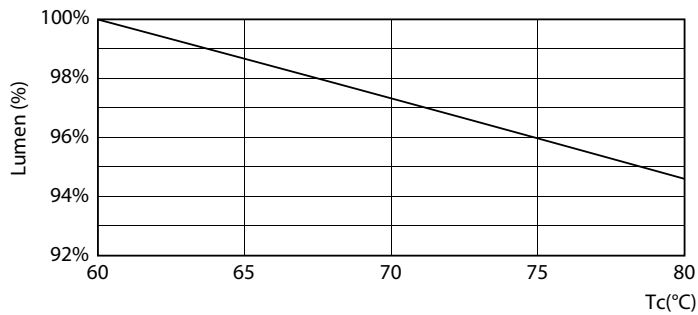

LEDtube 15K FailureRate

LEDtube 15K LumenVsTc