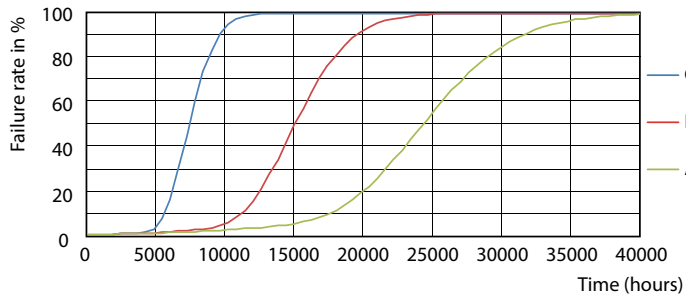

LEDtube_G13_765-POC

Tubos LED Ecofit T8

Datos fotométricos

LEDtube_16W_G13_765-LDD

Lifetime

LEDtube 15K FailureRate

LEDtube 15K

LEDtube 15K LumenVsTc