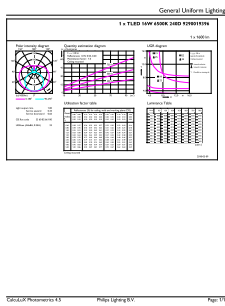

Controles y regulación	
Con regulación de intensidad	No

Datos técnicos de la luz	
Longitud del producto	1200 mm
Forma del foco	tubo, terminal doble

Tubos LED Ecofit T8

Aprobación y aplicación

Marcas de aprobación	Conformidad con RoHS Certificado KEMA Keur
Consumo de energía kWh/1000 h	- kWh

Datos de producto

Código del producto completo	871869959688000
Nombre del producto del pedido	ECOFIT LEDtube 1200mm 16W 765 T8 C G WV

EAN/UPC: producto	8718699596880
Código del pedido	929001939611
Local order code	117952
Numerator - Quantity Per Pack	1
Numerator - Packs per outer box	20
N.º de material (12NC)	929001939611
Net Weight (Piece)	0.215 kg

Plano de dimensiones

ECOFIT LEDtube 1200mm 16W 765 T8 C G WV

Product	D1	D2	A1	A2	A3
ECOFIT LEDtube 1200mm 16W 765 T8 C G WV	25.7 mm	28 mm	1198 mm	1205 mm	1212 mm

Datos fotométricos

LEDtube_16W_G13_765-GUL