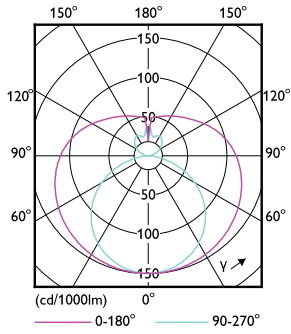

Tubos LED Ecofit T8

Datos fotométricos

LEDtube_16W_G13_765-LDD