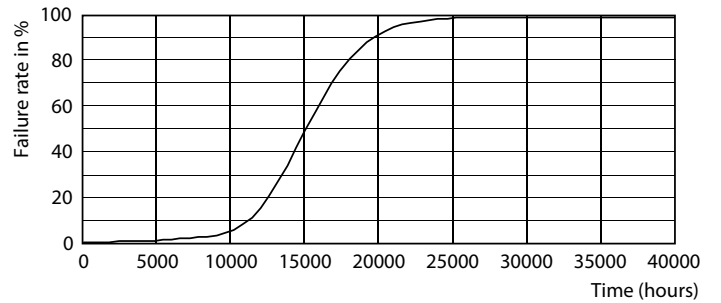

LEDtube 15K

Lifetime