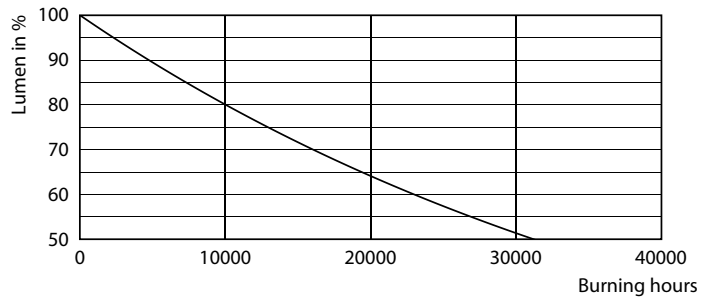

Tubos LED Ecofit T8

Lifetime

LEDtube 15K