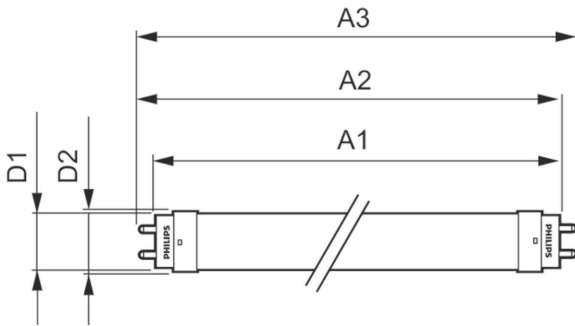

Controles y regulación	
Con regulación de intensidad	No

Datos técnicos de la luz	
Longitud del producto	1200 mm
Forma del foco	tubo, terminal doble

Tubos LED Ecofit T8

Aprobación y aplicación

Marcas de aprobación	Conformidad con RoHS Certificado KEMA Keur
Consumo de energía kWh/1000 h	- kWh

Datos de producto

Código del producto completo	871869959688000
Nombre del producto del pedido	ECOFIT LEDtube 1200mm 16W 765 T8 C G WV

EAN/UPC: producto	8718699596880
Código del pedido	929001939611
Local order code	117952
Numerator - Quantity Per Pack	1
Numerator - Packs per outer box	20
N.º de material (12NC)	929001939611
Net Weight (Piece)	0.215 kg

Plano de dimensiones

ECOFIT LEDtube 1200mm 16W 765 T8 C G WV

Product	D1	D2	A1	A2	A3
ECOFIT LEDtube 1200mm 16W 765 T8 C G WV	25.7 mm	28 mm	1198 mm	1205 mm	1212 mm

Datos fotométricos

LEDtube_16W_G13_765-GUL