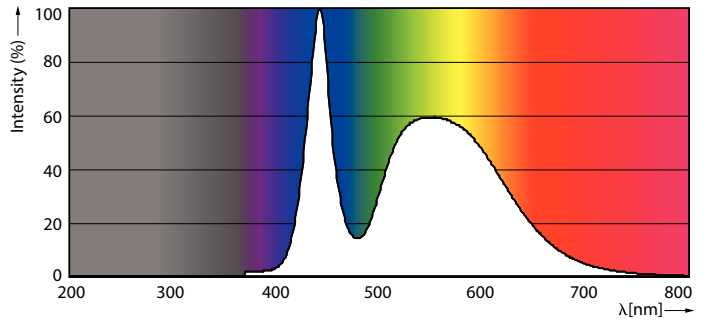

LEDtube_G13_765-POC