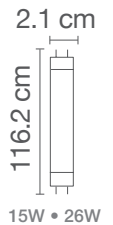

Hasta / Saves up to

50%
de economía
savings

5 años de garantía
year warranty

Vida Útil
Product life
10 000 h

APLICACIONES / APPLICATIONS

Potencia Power (W)	Equivalencia Equivalence Fluor. (W)	Flujo Luminoso Luminous Flux (lm)	Temp. de Color Color Temp. (K)	Eficacia Efficiency (lm/W)	Tipo de Bulbo Bulb Type	Tipo de Base Base type	IRC CRI	Vida Útil Life (h)	Dimensiones Dimensions (cm)	Código SKU	Unidades por Caja Units per box
7.5	17	900	● 3000	120	T6	G5	>80	50 000	Ø 2.1 x 56.2	87892	25
7.5	17	900	○ 4000	120	T6	G5	>80	50 000	Ø 2.1 x 56.2	85828	25
7.5	17	900	● 6500	120	T6	G5	>80	50 000	Ø 2.1 x 56.2	85829	25
15	28	1850	● 3000	123	T6	G5	>80	50 000	Ø 2.1 x 116.2	85830	25
15	28	1850	○ 4000	123	T6	G5	>80	50 000	Ø 2.1 x 116.2	85831	25
15	28	1850	● 5000	123	T6	G5	>80	50 000	Ø 2.1 x 116.2	85832	25
15	28	1850	● 6500	123	T6	G5	>80	50 000	Ø 2.1 x 116.2	85833	25
26	54	3600	● 3000	138	T6	G5	>80	50 000	Ø 2.1 x 116.2	85834	25
26	54	3900	○ 4000	150	T6	G5	>80	50 000	Ø 2.1 x 116.2	85835	25
26	54	3900	● 5000	150	T6	G5	>80	50 000	Ø 2.1 x 116.2	85836	25
26	54	3900	● 6500	150	T6	G5	>80	50 000	Ø 2.1 x 116.2	85837	25