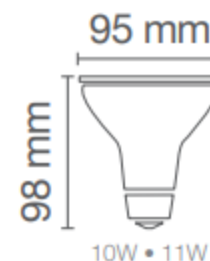

9W/LN

9W

10W • 11W

## APLICACIONES / APPLICATIONS

Jardines Gardens

Áreas recreativas Recreative areas

Fachadas Facades

Hoteles Hotels

Potencia Power (W)	Equivalencia Equivalence Halógena (W)	Flujo Luminoso Luminous Flux (lm)	Temp. de Color Color Temp. (K)	Ángulo de Apertura Opening Angle	Tipo de Bulbo Bulb Type	IRC CRI	Vida Útil Life (h)	Dimensiones Dimensions (mm)	Código Sku	Unidades por Caja Units per box
9	75	800	3000	40°	PAR30	>80	25 000	Ø 96 x 113	83156	10
9	75	800	3000	40°	PAR30	>80	25 000	Ø 96 x 86	83150	10
11	75	900	3000	40°	PAR30	>80	25 000	Ø 95 x 98	84735	10
11	75	900	5000	40°	PAR30	>80	25 000	Ø 95 x 98	82690	6
10	75	800	3000	25°	PAR30	>80	25 000	Ø 95 x 98	85079	6