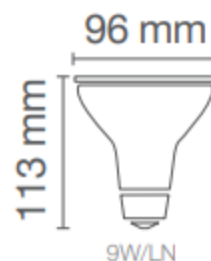

9W/LN

9W

10W • 11W

## APLICACIONES / APPLICATIONS

Jardines Gardens

Áreas recreativas Recreative areas

Fachadas Facades

Hoteles Hotels

Potencia Power (W)	Equivalencia Equivalence Halógena (W)	Flujo Luminoso Luminous Flux (lm)	Temp. de Color Color Temp. (K)	Ángulo de Apertura Opening Angle	Tipo de Bulbo Bulb Type	IRC CRI	Vida Útil Life (h)	Dimensiones Dimensions (mm)	Código Sku	Unidades por Caja Units per box
9	75	800	3000	40°	PAR30	>80	25 000	Ø 96 x 113	83156	10
9	75	800	3000	40°	PAR30	>80	25 000	Ø 96 x 86	83150	10
11	75	900	3000	40°	PAR30	>80	25 000	Ø 95 x 98	84735	10
11	75	900	5000	40°	PAR30	>80	25 000	Ø 95 x 98	82690	6
10	75	800	3000	25°	PAR30	>80	25 000	Ø 95 x 98	85079	6