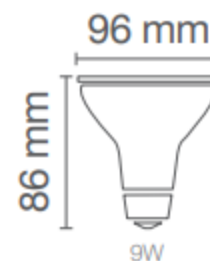

9W/LN

9W

10W • 11W

## APLICACIONES / APPLICATIONS

Jardines Gardens

Áreas recreativas Recreative areas

Fachadas Facades

Hoteles Hotels

Potencia Power (W)	Equivalencia Equivalence Halógena (W)	Flujo Luminoso Luminous Flux (lm)	Temp. de Color Color Temp. (K)	Ángulo de Apertura Opening Angle	Tipo de Bulbo Bulb Type	IRC CRI	Vida Útil Life (h)	Dimensiones Dimensions (mm)	Código Sku	Unidades por Caja Units per box
9	75	800	3000	40°	PAR30	>80	25 000	Ø 96 x 113	83156	10
9	75	800	3000	40°	PAR30	>80	25 000	Ø 96 x 86	83150	10
11	75	900	3000	40°	PAR30	>80	25 000	Ø 95 x 98	84735	10
11	75	900	5000	40°	PAR30	>80	25 000	Ø 95 x 98	82690	6
10	75	800	3000	25°	PAR30	>80	25 000	Ø 95 x 98	85079	6