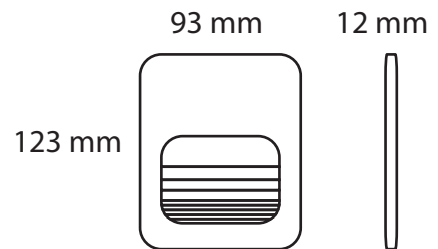

STEPLIGHT-N

tripack de luminario para pared color negro, luz de cortesía en espacios exteriores

Descripción:	Luminario para pared color negro
Modelo:	STEPLIGHT-N
Flujo Luminoso:	30 lm
Temperatura de Color:	3 000 K
Ángulo de Haz:	60°
IRC:	>80
Tensión de Alimentación:	90 - 260 V~
Corriente:	0,03 - 0,01 A
Frecuencia:	50/60 Hz
Potencia:	2 W
Consumo de energía:	2 Wh
Factor de Potencia:	0,50
Vida media:	15 000 Horas
Temperatura Ambiente:	-20 a 40 °C
Humedad Relativa:	10 - 90%
Grado IP:	IP65
Uso:	Exteriores
Garantía:	2 años
Material de Cuerpo:	ABS
Color de Cuerpo:	Negro