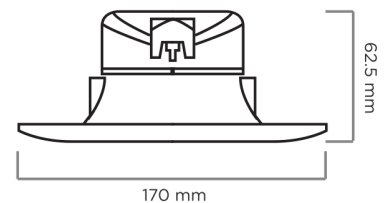

## EVERGLOW-N

Empotrado para bote integral con la mejor vida media del mercado; eficiencia y calidad al menor costo.

Empotrado para bote integral con terminado color negro y con difusor de luz media

Producto:	Luminaria de LED
Descripción:	Empotrado de LED 12 W de larga vida
Modelo:	EVERGLOW-N
Marca:	Iluminación Megamex
Flujo Luminoso:	500 lm
Temperatura de Color:	3 000 K
Ángulo de Haz:	110°
IRC:	80
Eficiencia:	40 lm/W
Tensión de Alimentación:	90 - 260 V~
Corriente:	0,16 - 0,05 A
Frecuencia:	50/60 Hz
Potencia:	12 W
Consumo de energía:	12 Wh
Factor de Potencia:	0.9
Vida media:	50 000 h
Temperatura Ambiente:	-20 a 40 °C
Humedad relativa:	10 - 80%
Grado IP:	IP40
Uso:	Interior
Garantía:	5 años
Material de Cuerpo:	Aluminio
Color de Cuerpo:	Negro