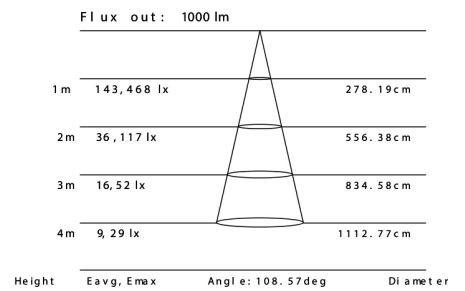

## EVERGLOW-N

Empotrado para bote integral con la mejor vida media del mercado; eficiencia y calidad al menor costo.

Empotrado para bote integral con terminado color negro y con difusor de luz media

Producto:	Luminaria de LED
Descripción:	Empotrado de LED 12 W de larga vida
Modelo:	EVERGLOW-N
Marca:	Iluminación Megamex
Flujo Luminoso:	500 lm
Temperatura de Color:	3 000 K
Ángulo de Haz:	110°
IRC:	80
Eficiencia:	40 lm/W
Tensión de Alimentación:	90 - 260 V~
Corriente:	0,16 - 0,05 A
Frecuencia:	50/60 Hz
Potencia:	12 W
Consumo de energía:	12 Wh
Factor de Potencia:	0.9
Vida media:	50 000 h
Temperatura Ambiente:	-20 a 40 °C
Humedad relativa:	10 - 80%
Grado IP:	IP40
Uso:	Interior
Garantía:	5 años
Material de Cuerpo:	Aluminio
Color de Cuerpo:	Negro