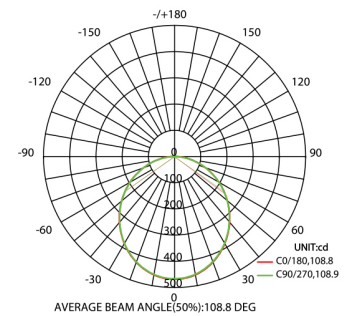

## EVERGLOW-N

Empotrado para bote integral con la mejor vida media del mercado; eficiencia y calidad al menor costo.

Empotrado para bote integral con terminado color negro y con difusor de luz media

Producto:	Luminaria de LED
Descripción:	Empotrado de LED 12 W de larga vida
Modelo:	EVERGLOW-N
Marca:	Iluminación Megamex
Flujo Luminoso:	500 lm
Temperatura de Color:	3 000 K
Ángulo de Haz:	110°
IRC:	80
Eficiencia:	40 lm/W
Tensión de Alimentación:	90 - 260 V~
Corriente:	0,16 - 0,05 A
Frecuencia:	50/60 Hz
Potencia:	12 W
Consumo de energía:	12 Wh
Factor de Potencia:	0.9
Vida media:	50 000 h
Temperatura Ambiente:	-20 a 40 °C
Humedad relativa:	10 - 80%
Grado IP:	IP40
Uso:	Interior
Garantía:	5 años
Material de Cuerpo:	Aluminio
Color de Cuerpo:	Negro