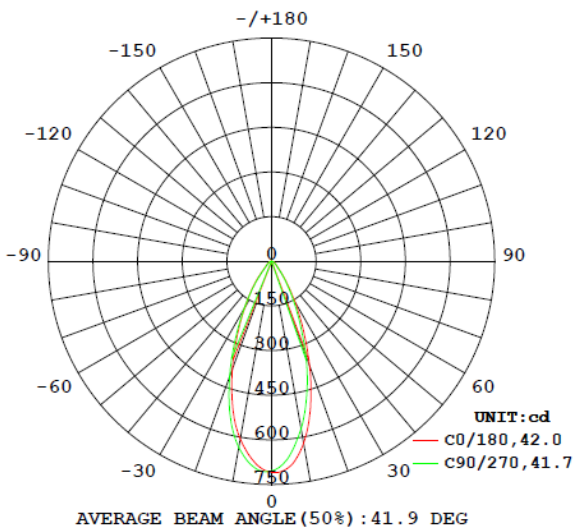

## Dimensiones

3.3W / 4.4W

## Diagrama Fotométrico

**3.3W**

**4.5W**