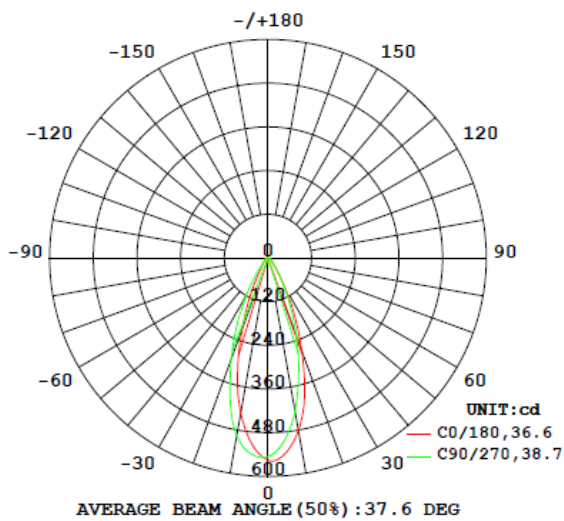

## Dimensiones

3.3W / 4.4W

## Diagrama Fotométrico

**3.3W**

**4.5W**