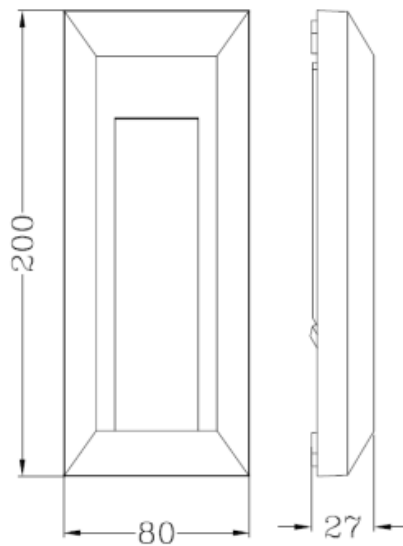

## Características del Producto

Potencia Nominal	1W
Tensión Nominal	100-240V
Flujo Luminoso	30lm
Temperatura de Color	3000K
Índice de Reproducción de Color (IRC)	>80
Ángulo de Apertura	140°
Vida Útil	30.000h
Atenuable	No
Índice de Protección	IP65
Garantía	3 años
Mínima y Máxima Temperatura de Operación	-20° ~ +45°
Mínima y Máxima Temperatura de Almacenaje	-20° ~ +85°
Factor de Potencia	>0.6

## Dimensiones

## Datos del Producto

Clave	Descripción	Pieza Caja	Peso (g)	EAN 10	Dimensiones EAN10 (mm)	Peso EAN 10 (g)	EAN 40	Dimensiones EAN40 (mm)	Peso EAN 40 (g)
86606	LEDVANCE DECOLED VERTICAL BLACK 1W	24	170	405807514 0318	210x35x90	245	405807514 0325	435x160x290	6120
86607	LEDVANCE DECOLED VERTICAL WHITE 1W	24	170	405807514 0356	210x35x90	245	405807514 0363	435x160x290	6120