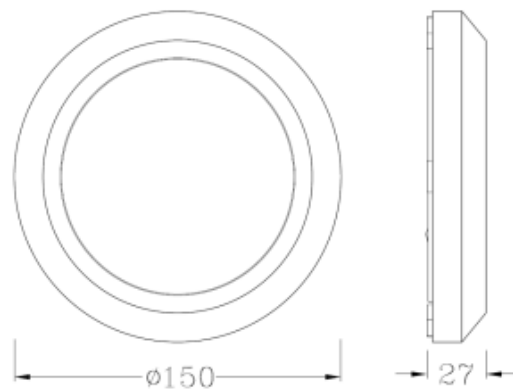

Potencia Nominal	3W
Tensión Nominal	100-240V
Flujo Luminoso	150lm
Eficiencia	50 lm/W
Temperatura de Color	3000K
Índice de Reproducción de Color (IRC)	>80
Ángulo de Apertura	110°
Vida Útil	30.000h
Atenuable	No
Índice de Protección	IP65
Garantía	3 años
Mínima y Máxima Temperatura de Operación	-20° ~ +45°
Mínima y Máxima Temperatura de Almacenaje	-20° ~ +85°
Factor de Potencia	>0.6

Dimensiones

Datos del Producto

Clave	Descripción	Pieza Caja	Peso (g)	EAN 10	Dimensiones EAN10 (mm)	Peso EAN 10 (g)	EAN 40	Dimensiones EAN40 (mm)	Peso EAN 40 (g)
86610	LEDVANCE DECOLED CIRCULAR BLACK 3W	24	196	405807514 0455	160x45x160	275	405807514 0462	495x200x340	7200
86611	LEDVANCE DECOLED CIRCULAR WHITE 3W	24	196	405807514 0431	160x45x160	275	405807514 0448	495x200x340	7200