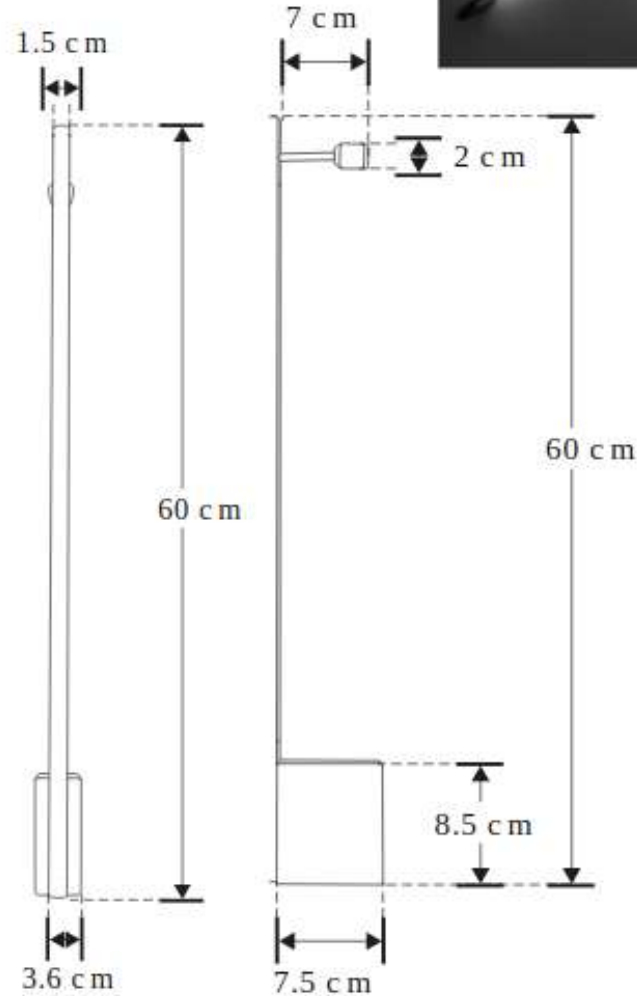

[SOBREPONER / PARED]

nuevo

Material	Cuerpo de aluminio acabado negro
Lámpara	Luminario de 60 cm para sobreponer en pared, cilíndrico base alta
Ángulo de apertura	120°
Color de luz	Blanco cálido
Alimentación	100 - 240 V ca
Potencia	10 W

Blanco cálido **ILU9081ALW60N**

10 W

100-240

IP 20

120°

120°

FL 800
lúmenes
blanco cálido

CRI 80