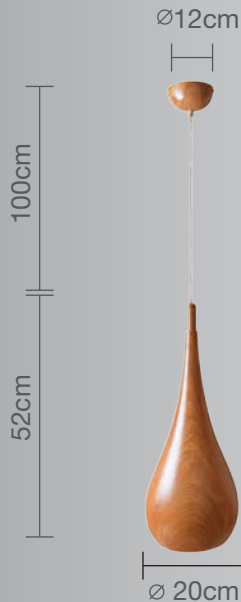

**CALUX**<sup>®</sup>  
ILUMINA MEJOR

PRODUCTO  
NUEVO

Luminario para techo

- Producto Nuevo
- 1 año de garantía a partir de la fecha de compra
- Ideal para iluminar espacios en interior

Uso Interior

- **Materia prima:** Acero
- **Terminado:** Negro, Madera y Cromado
- **Potencia:** 60W
- **Voltaje:** 125V-60Hz
- **Corriente:** 0.480A
- **Consumo:** 61,850Wh
- **Socket:** E-27
- **Dimensiones:** Ø 20 x 52cm
- **Cable:** Hasta 100cm

No incluye foco