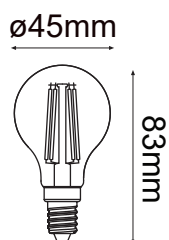

Serie FOCOS LED

Modelo: 45-1204-WW

CARACTERÍSTICAS DEL PRODUCTO:

GENERAL:

DESCRIPCIÓN: FOCO DE LED

TIPO DE LED: SMD 2835

CANTIDAD DE LED: 4

WATTS: 4W

FLUJO LUMINOSO: 420lm

TEMPERATURA DE COLOR: WW3000K (Luz Cálida)

CRI: >80

VIDA ÚTIL: 30,000 HRS

MATERIAL: ALUMINIO + CRISTAL

ICONOGRAFÍA: