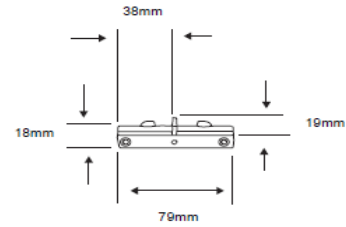

FICHA TÉCNICA

LUMINARIO DE INTERIOR

Tecno Lite
LA LUZ ES TUYA

YS-I/S

*Ver instructivo de instalación

CARACTERÍSTICAS

Modelo (s)	YS-I/S
Nombre (s)	#N/A
Aplicación	Spot Riel/ Accesorio
Material de la carcasa	0
Terminado	Satinado
Pantalla	0
Base (portalámpara)	NA
Tipo de Lámpara	NA

PARAMETROS ELÉCTRICOS

Tensión Nominal [V~]	NA
Consumo de potencia [W]	NA
Frecuencia Nominal [Hz]	60 Hz
Consumo de Corriente [A]	#¡VALOR!
Factor de Potencia [f.p.]	0
Flujo luminoso [lm]	NA
Temperatura de color [K]	NA
Color de Luz	0
Angulo de Apertura [°]	NA
IRC	NA
Temperatura de Operación	0 °C - 40 °C

BENEFICIOS:

Horas de vida [h]	NA
Atenuable	NA
Garantía	1 AÑO
Certificación	NOM-064

Lada sin costo 01 800 777 LITE

www.tecnolite.com.mx

Iluminación Especializada de Occidente S.A. de C.V.

Av. Dr. Angel Leño No.401, Nave 2 Interior B, Fracc. Los Robles C.P. 45134 Zapopan Jal. México