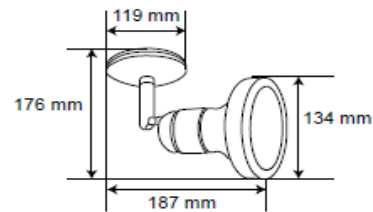

FICHA TÉCNICA

LUMINARIO DE INTERIOR

Tecno Lite
LA LUZ ES TUYA

YS-400/N

*Ver instructivo de instalación

CARACTERÍSTICAS

Modelo (s)	YS-400/N
Nombre (s)	Breme I
Aplicación	Spot sobreponer sin lámpara
Material de la carcasa	0
Terminado	Negro
Pantalla	0
Base (portalámpara)	Base Media
Tipo de Lámpara	No Incluye Lámpara