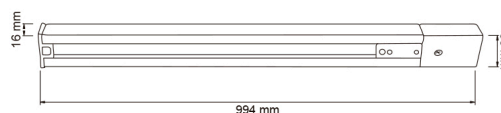

#### NOTA

Espesor del cable	18 AWG (0.824)
Clase térmica del cable de conexión	105 °C