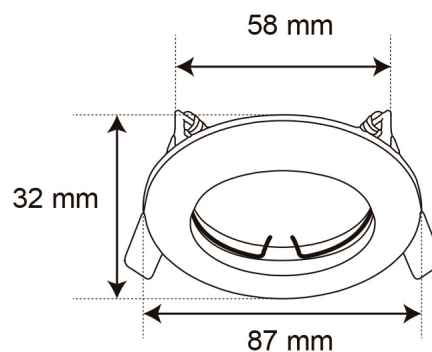

YD-220/B

ALEZIO

CARACTERÍSTICAS

Modelo(s)	YD-220/B
Nombre (s)	ALEZIO
Terminado	Blanco
Base (portalámpara)	GX5.3

PARAMETROS ELÉCTRICOS

Tensión Nominal [V~]	100-240 V~ / 12 V~
Consumo de potencia [W]	50 W
Frecuencia Nominal [Hz]	50/60 Hz
Consumo de Corriente [A]	0.5-0.21 A
Temperatura de Operación	0-40 °C

BENEFICIOS

Certificacion	NOM-064
---------------	---------

NOTA

Espesor del cable	18 AWG (0.824)
Clase térmica del cable de conexión	105 °C

Observaciones

Lámpara sugerida halógeno 50 W

Lada sin costo 01 800 777 LITE