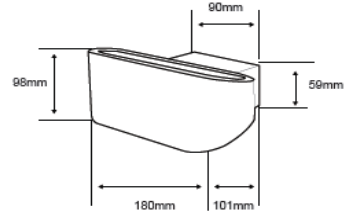

FICHA TÉCNICA

LUMINARIO DE INTERIOR

Tecno Lite
LA LUZ ES TUYA

TLLED-402/7W/30B

*Ver instructivo de instalación

CARACTERÍSTICAS

Modelo (s)	TLLED-402/7W/30B
Nombre (s)	Fujian
Aplicación	Pared LED
Material de la carcasa	0
Terminado	Blanco
Pantalla	Blanco
Base (portalámpara)	0
Tipo de Lámpara	Integrado LED

PARAMETROS ELÉCTRICOS

Tensión Nominal [V~]	100-240 V ~
Consumo de potencia [W]	7 W
Frecuencia Nominal [Hz]	50/60 Hz
Consumo de Corriente [A]	0.07 - 0.03 A
Factor de Potencia [f.p.]	0
Flujo luminoso [lm]	450 lm
Temperatura de color [K]	3 000 K
Color de Luz	0
Angulo de Apertura [°]	NA
IRC	80
Temperatura de Operación	0 - 40 °C

BENEFICIOS:

Horas de vida [h]	25 000 h
Atenuable	0
Garantía	3 AÑOS
Certificación	NOM-003

Lada sin costo 01 800 777 LITE

www.tecnolite.com.mx

Iluminación Especializada de Occidente S.A. de C.V.

Av. Dr. Angel Leaño No.401, Nave 2 Interior B, Fracc. Los Robles C.P. 45134 Zapopan Jal. México