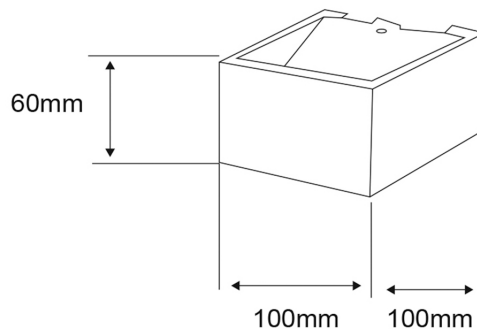

TLLED-401_5.5W_30B

FUYU

CARACTERÍSTICA

Modelo (s)	TLLED-401_5.5W_30B
Aplicación	Muro
Material de la carcasa	Aluminio
Terminado	Blanco
Tipo de lámpara	Integrado LED 5.5 W

PARÁMETROS ELÉCTRICOS

Tensión nominal [V~]	100 - 240 V ~
Consumo de potencia [W]	5.5 W
Frecuencia nominal [Hz]	50 Hz/60 Hz
Consumo de corriente [A]	0.06 - 0.02 A
Flujo luminoso [lm]	250 lumens
Temperatura de color [K]	3 000 K
Color de luz	Luz suave cálida
IRC	80
Temperatura de operación	0 - 40 °C

BENEFICIOS

Horas de vida [h]	20000 hr
Atenuable	NO
Garantía	5 años
Certificación	NOM-003