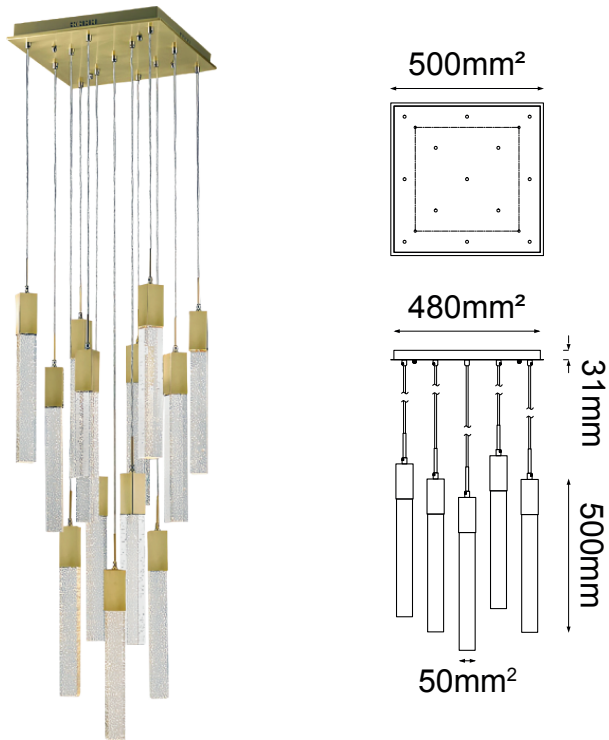

### MODELO Q33213-BG - 13 LUCES

#### Descripción:

**Modelo:** Q33213-BG

**Acabado:** Oro Cepillado y Cristal Claro

**Material:** Aluminio y Cristal

**No. de focos:** 13

**Base:** GU10

**Watts:** 13\*5W

**Voltaje:** 90-130V

**Altura total:** 3m

**Peso:** 45kg

**Focos incluidos:** No

**Sólo usar focos de LED**

#### Opciones Disponibles:

**Q33213-BG - Oro Cepillado y Cristal Claro**

**Q33213-CH - Cromo y Cristal Claro**