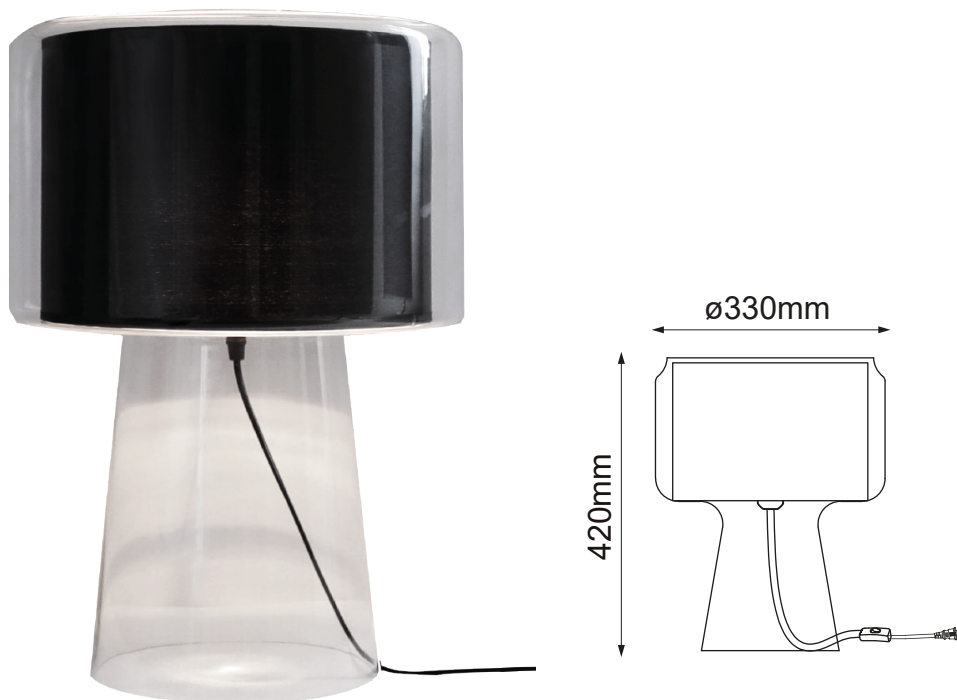

MODELO Q33060-BK - 1 LUZ

Descripción:

MODELO: **Q33060-BK**
ACABADO: CRISTAL CLARO Y PANTALLA NEGRA
MATERIAL: CRISTAL Y PANTALLA DE TELA
NO. DE FOCOS: 1
SOQUET: E27
WATTS: 60W
VOLTAJE: 90-130V
FOCO INCLUIDO: NO

Opciones Disponibles:

Q33060-BK - CRISTAL CLARO Y PANTALLA NEGRA
Q33060-WT - CRISTAL CLARO Y PANTALLA BLANCA