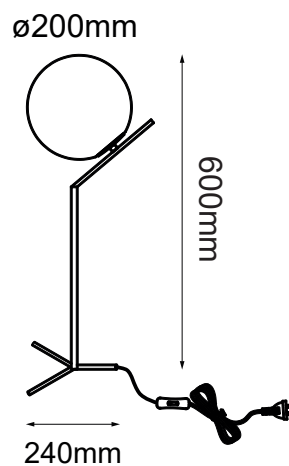

MODELO Q31621-GD - 1 LUZ

### Descripción:

**Modelo:** Q31621-GD

**Acabados:** Oro y Cristal Opalino

**Material:** Metal y Cristal

**No. de focos:** 1

**Tipo de base:** E26

**Tipo de foco:** G45

**Watts:** 60W

**Voltaje:** 90-130V

**Foco incluido:** No

**Peso:** 2.4kg