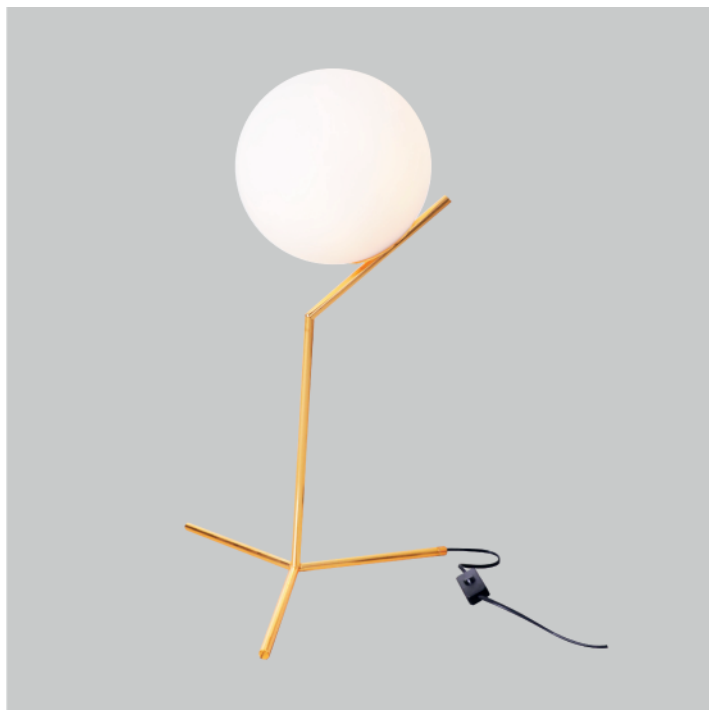

MODELO Q31621-GD - 1 LUZ

### Descripción:

**Modelo:** Q31621-GD

**Acabados:** Oro y Cristal Opalino

**Material:** Metal y Cristal

**No. de focos:** 1

**Tipo de base:** E26

**Tipo de foco:** G45

**Watts:** 60W

**Voltaje:** 90-130V

**Foco incluido:** No

**Peso:** 2.4kg

### Opciones Disponibles:

**Q31621-GD** - Oro y Cristal Opalino

**Q31621-BK** - Negro y Cristal Opalino