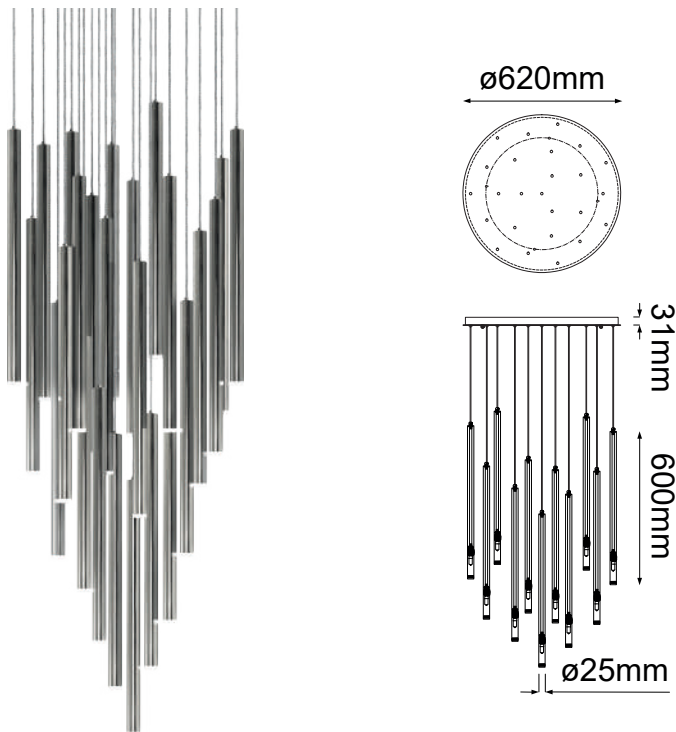

MODELO Q30025-CH - 25 LUCES

Descripción:

Modelo: Q30025-CH

Acabado: Cromo

Material: Aluminio

No. de focos: 25*G9

Watts: 25*4.5W

Voltaje: 90-130V

Focos incluidos: No

Altura total: 3m

Sólo usar focos de LED

Opciones Disponibles:

Q30025-GD - Oro

Q30025-CH - Cromo

Q30025-BC - Negro Cromo