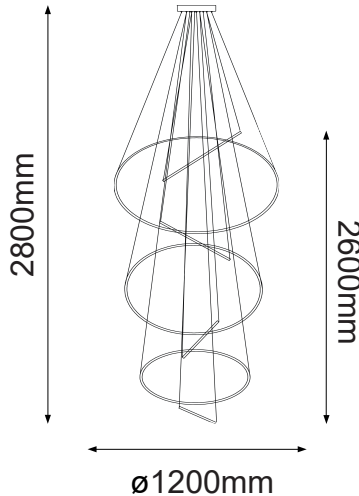

MODELO Q24487-CH - LED 300W

Descripción:

Modelo: Q24487-CH

Acabado: Cromo

Material: Acero Inoxidable + Acrílico

No. de focos: 7 LED

Watts: 300W

Temperatura de color: WW 3000K (Luz Cálida)

Flujo luminoso: 21000 lm

Voltaje: 90-130V

Focos incluidos: Sí

Cable de 3m

Peso: 11kg

Opciones Disponibles:

Q24487-GD - Oro

Q24487-CH - Cromo