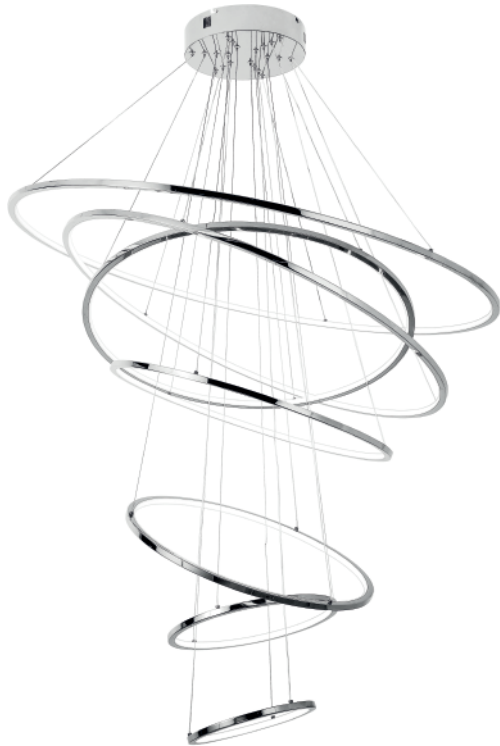

MODELO Q24487-CH - LED 300W

Descripción:

Modelo: Q24487-CH

Acabado: Cromo

Material: Acero Inoxidable + Acrílico

No. de focos: 7 LED

Watts: 300W

Temperatura de color: WW 3000K (Luz Cálida)

Flujo luminoso: 21000 lm

Voltaje: 90-130V

Focos incluidos: Sí

Cable de 3m

Peso: 11kg

Opciones Disponibles:

Q24487-GD - Oro

Q24487-CH - Cromo