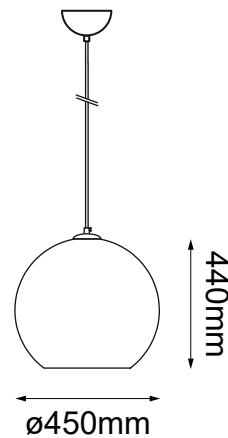

MODELO Q20645-CH - 1 LUZ

Descripción:

Modelo: Q20645-CH

Acabado: Cromo

Material: Cristal

No. de focos: 1

Soquet: E26

Watts: Máx. 60W

Voltaje: 90-130V

Foco incluido: No

Altura total: 4m

Peso: 4kg

Opciones Disponibles:

Q20645-CH - Cromo

Q20645-BR - Bronce