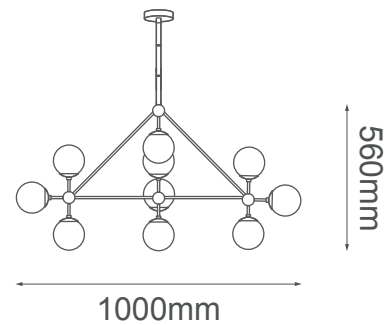

MODELO Q16081-BK/AM - 10 luces

Descripción:

Modelo: Q16081-BK/AM

Acabado: Negro y cristal ámbar

Material: Metal y cristal

Base: 10 socket E26

Watts: 10*máx.40W c/u

Voltaje: 90-130V

Altura ajustable: 3 tubos de extensión, 1(15cm) + 2(35cm)

Peso: 7.8kg

Caja: 9.2kg, L100*W90*H55cm

***Focos no incluidos**

Opciones disponibles:

Q16081-GD/WH - Oro y cristal opalino

Q16081-BK/AM - Negro y cristal ámbar