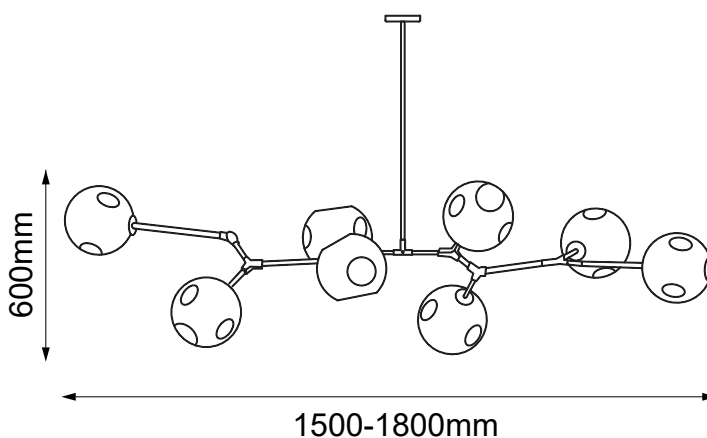

MODELO Q16068-BK - 8 LUCES

Descripción:

Modelo: **Q16068-BK**

Acabado: Negro

Material: Metal y Cristal

No. de focos: 8

Soquet: E27

Watts: 8*40W

Voltaje: 90-130V

Focos incluidos: No

*4 Tubos de Extensión, 1 (15cm) + 3 (30cm).

Cable de 3m

Opciones Disponibles:

Q16068-BK - Negro y Cristal Humo

Q16068-GD - Oro y Cristal Ámbar