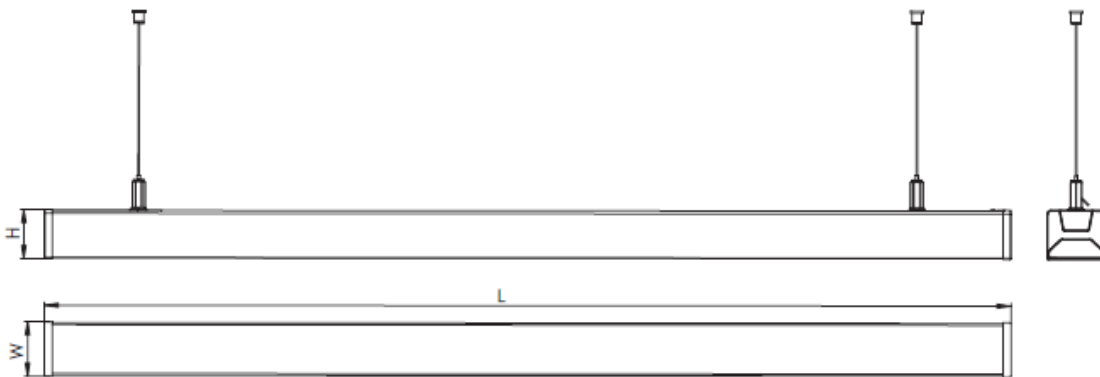

Cumple con: NOM-003-SCFI/VIGENTE

Características del producto

Potencia Nominal	36W
Equivalencia	Tubo fluorescente 2x28W
Tensión Nominal	100 - 240 V~
Flujo Luminoso	2 900 lm
Temperatura de Color	4000 K
Eficiencia	80 lm/w
IRC	>80
Ángulo de Apertura	115°
Vida Útil	50 000 h
Dimeable	NO
IP	IP20
Garantía	5 años

Dimensiones

L (mm)	W (mm)	H (mm)	Weight (Kg)
1024	72	65	2.26

Datos del producto

Clave	Descripción	Pieza Caja	Peso (g)	EAN 10	Dimensiones EAN10 (mm)	Peso EAN 10 (g)	EAN 40	Dimensiones EAN40 (mm)	Peso EAN 40 (g)
86422	LEDVANCE LINEAR PENDANT 36W - 4000K	6	1356	4058075814639	1380x90x98	1500	4058075814646	1395x285x215	9400