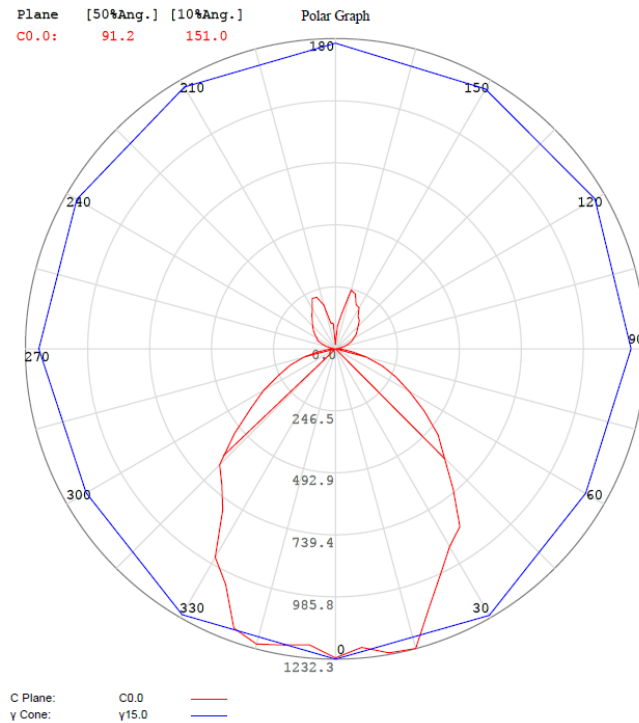

Cumple con: NOM-003-SCFI/VIGENTE

Características del producto

Potencia Nominal	36W
Equivalencia	Tubo fluorescente 2x28W
Tensión Nominal	100 - 240 V~
Flujo Luminoso	2 900 lm
Temperatura de Color	4000 K
Eficiencia	80 lm/w
IRC	>80
Ángulo de Apertura	115°
Vida Útil	50 000 h
Dimeable	NO
IP	IP20
Garantía	5 años

Dimensiones

L (mm)	W (mm)	H (mm)	Weight (Kg)
1024	72	65	2.26

Datos del producto

Clave	Descripción	Pieza Caja	Peso (g)	EAN 10	Dimensiones EAN10 (mm)	Peso EAN 10 (g)	EAN 40	Dimensiones EAN40 (mm)	Peso EAN 40 (g)
86422	LEDVANCE LINEAR PENDANT 36W - 4000K	6	1356	4058075814639	1380x90x98	1500	4058075814646	1395x285x215	9400

Curva de Distribución Fotométrica

Curva de Iluminación a Distancia