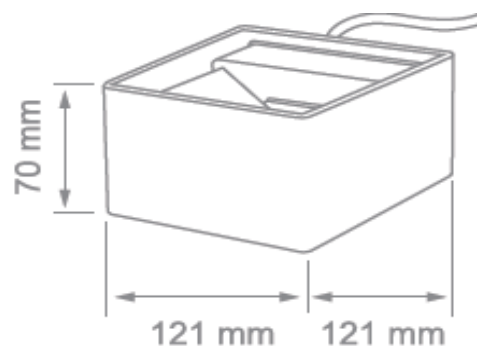

HLED-401/7.5W/30/B

ZIBO

CARACTERÍSTICAS

Modelo (s):	HLED-401/7.5W/30/B
Nombre (s):	ZIBO
Aplicación:	Decorativo Muro Led
Material de la carcasa:	Aluminio
Terminado:	Blanco
Pantalla:	Cristal
Índice de Protección [IP]:	45
Base (portalámpara):	NA
Tipo de lámpara	Integrado LED

PARAMETROS ELÉCTRICOS

Tensión Nominal [V~]:	100 V ~-240 V ~
Consumo de potencia [W]:	7.5 W
Frecuencia Nominal [Hz]:	50 Hz/60 Hz
Consumo de Corriente [A]:	0.10 A-0.03 A
Factor de Potencia [f.p.]:	0.8
Flujo luminoso [lm]:	250 lm
Temperatura de color [K]:	3 000 K
Color de luz:	Blanco Cálido
Ángulo de apertura [°]:	155 °
IRC:	80
Temperatura de Operación:	0 - 40 °C

BENEFICIOS

Horas de vida [h]	20 000 h
Atenuable	No
Garantía:	5 AÑOS
Certificación:	NOM-003

OBSERVACIONES:

Lada sin costo 01 800 777 LITE