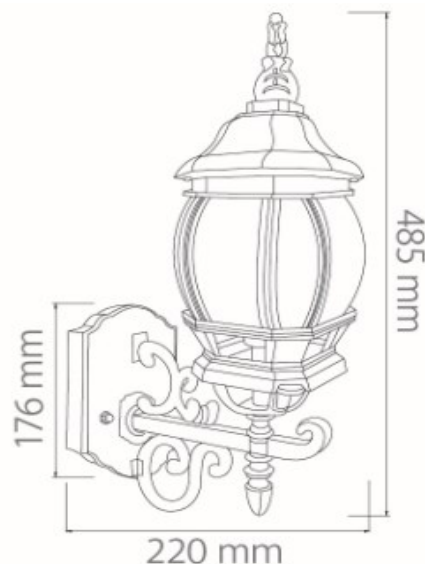

FTL-7355/CF

SIENA

CARACTERÍSTICAS

Modelo (s):	FTL-7355/CF
Nombre (s):	SIENA
Aplicación:	SOBREPONER EN MURO
Material de la carcasa:	Aluminio
Terminado:	Café
Pantalla:	Cristal
Índice de Protección [IP]:	44
Base (portalámpara):	E27

PARAMETROS ELÉCTRICOS

Tensión Nominal [V~]:	100 V-240 V~
Consumo de potencia [W]:	26 W
Frecuencia Nominal [Hz]:	50 Hz/60 Hz
Consumo de Corriente [A]:	0.26 A-0.1 A
Temperatura de Operación:	0°-40°C

BENEFICIOS

Garantía:	1 AÑOS
Certificación:	NOM-064

OBSERVACIONES:

Lámpara sugerida fluorescente 26 W

Lada sin costo 01 800 777 LITE

1 AÑO DE GARANTÍA

*Iluminación Especializada de Occidente S.A. de C.V.
Av. Dr. Ángel Leaño No.401, 2B Fracc. Los Robles C.P. 45134 Zapopan Jal. México*