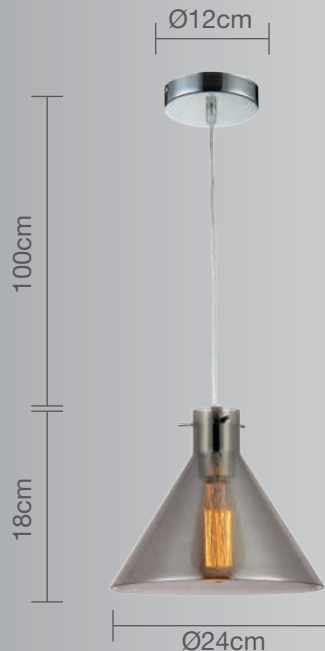

**CALUX**  
ILUMINA MEJOR

PRODUCTO  
NUEVO

Luminario para techo

- Producto Nuevo
- 1 año de garantía a partir de la fecha de compra
- Ideal para iluminar espacios en interior

Uso Interior

- Materia prima:** Cristal y Acero
- Terminado:** Humo
- Potencia:** 40W
- Voltaje:** 125V-60Hz
- Corriente:** 0.32A
- Consumo:** 44,28Wh
- Socket:** E-27
- Dimensiones:** Ø24 x 18cm
- Cable:** Hasta 100cm