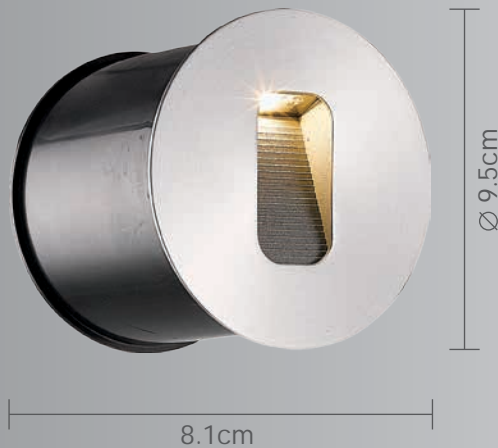

CALUX
ILUMINA MEJOR

- Excelente para iluminar pasillos, escaleras, rampas, etc.
- 3 años de garantía a partir de la fecha de compra.

Luminario de empotrar en muro

Uso Interior y exterior

- Materia prima: Acero Inoxidable
- Material de pantalla: Cristal
- Potencia: 3W Máx
- Voltaje: 100-240V~50-60Hz
- Lumens: 54Lm
- Corriente: 0.03 A
- Consumo: 3,375 Wh
- Vida promedio: 40,000 hrs
- Temperatura de color: 3000°K
- Ángulo de apertura: 64°
- IRC: 79
- IP: 65
- Dimensiones: \varnothing 9.5 x 8.1cm