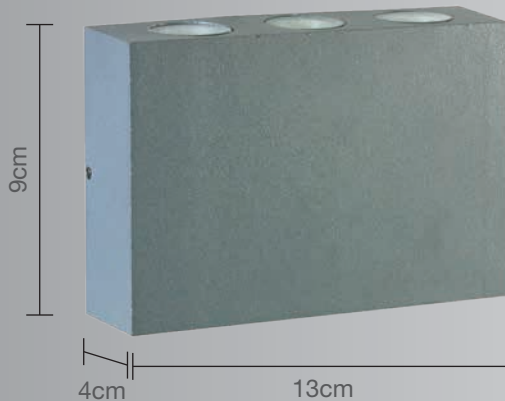

- 3 años de garantía a partir de la fecha de compra
- Ideal para bañar paredes de luz

### Luminario para sobreponer en muro

### Uso Interior / Exterior

- Materia prima:** Aluminio Fundido
- Material pantalla:** Cristal
- Terminado:** Grafito, gris y blanco
- Potencia:** 6W Máx.
- Voltaje:** 100-240V~50-60Hz
- Lumens:** 438Lm
- Corriente:** 0.06 A
- Consumo:** 8,470Wh
- Vida promedio:** 40,000 hrs
- Temperatura de color:** 3000°K
- Ángulo de apertura:** 36°
- CRI:** 80
- IP:** 54
- Dimensiones:** 13 x 9 x 4cm