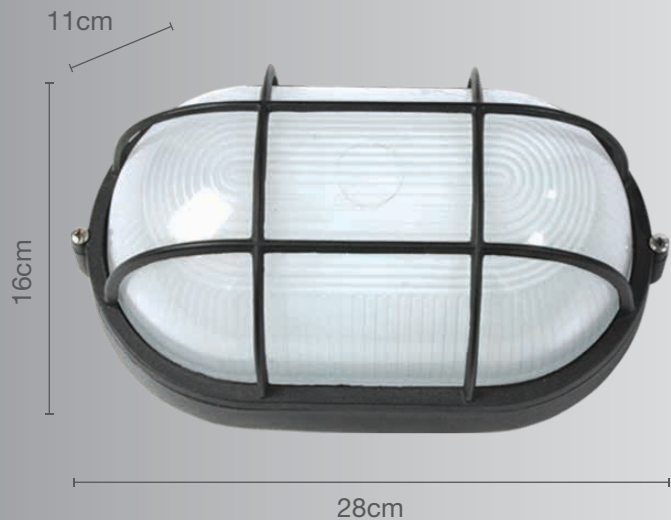

CALUX[®]
ILUMINA MEJOR

- Excelente para iluminar espacios abiertos en el exterior
- 1 año de garantía a partir de la fecha de compra.

Luminario para muro y techo

Uso Interior / Exterior

- **Materia prima:** Aluminio Fundido
- **Material pantalla:** Cristal
- **Terminado:** Blanco y negro
- **Potencia:** 100W Máx
- **Voltaje:** 125V ~ 60Hz
- **Corriente:** 0.8 A
- **Consumo:** 96,428 Wh
- **Socket:** E-27
- **IP:** 54
- **Dimensiones:** 28 x 16 x 11cm

No incluye foco