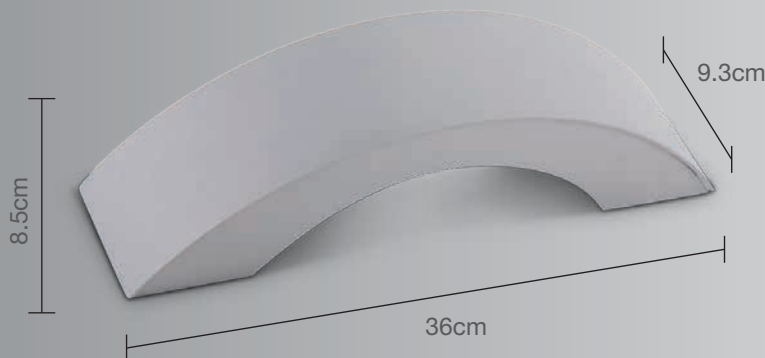

- 3 años de garantía a partir de la fecha de compra
- Ideal para bañar paredes de luz

Luminario para sobreponer en muro

Uso Interior / Exterior

- Materia prima:** Aluminio Fundido
- Material pantalla:** PC
- Terminado:** Gris
- Potencia:** 3x3W Total 9W Máx.
- Voltaje:** 100-240V~50-60Hz
- Lumens:** 238Lm
- Corriente:** 0.09 A
- Consumo:** 19,6 Wh
- Vida promedio:** 40,000 hrs
- Temperatura de color:** 3000°K
- Ángulo de apertura:** 100°
- CRI:** 85
- IP:** 54
- Dimensiones:** 36 x 8.5 x 9.3cm