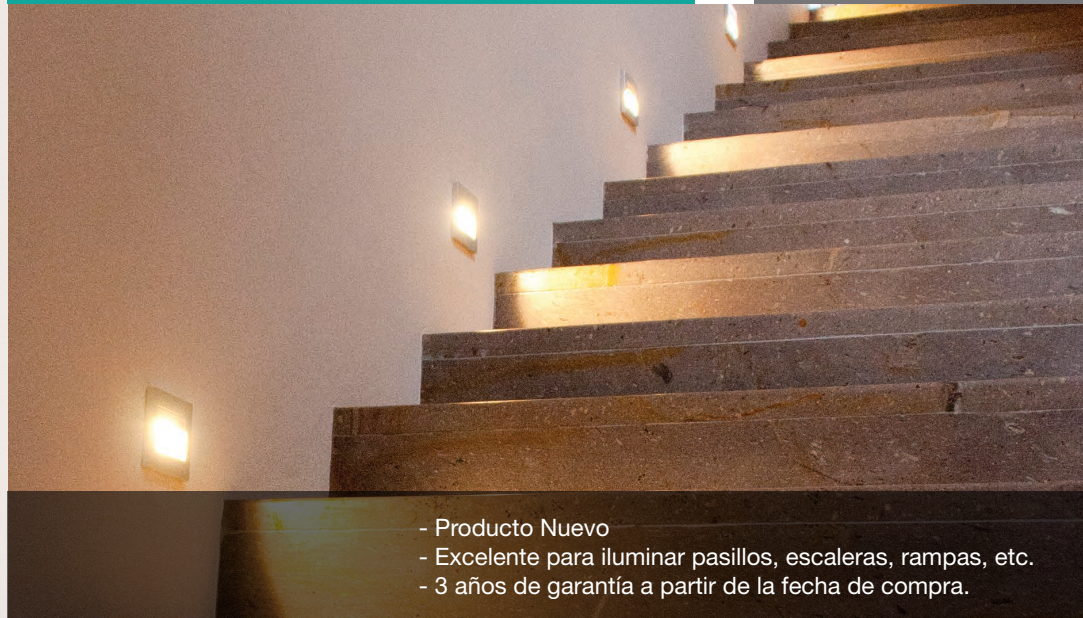

CALUX
ILUMINA MEJOR

PRODUCTO
NUEVO

- Producto Nuevo
- Excelente para iluminar pasillos, escaleras, rampas, etc.
- 3 años de garantía a partir de la fecha de compra.

Luminario de cortesía para sobreponer en muro

Uso Interior / Exterior

- **Materia prima:** Aluminio fundido
- **Material de pantalla:** Cristal
- **Terminado:** Blanco
- **Potencia:** 6W Máx
- **Voltaje:** 100-240V ~ 50-60Hz
- **Lumens:** 395 Lm
- **Corriente:** 0.06 A
- **Consumo:** 8,470 Wh
- **Vida promedio:** 40,000 hrs
- **Temperatura de Color:** 3000°K
- **Ángulo de apertura:** 25°
- **IP:** 54
- **CRI:** 80
- **Dimensiones:** 20 x 9 x 3.5cm