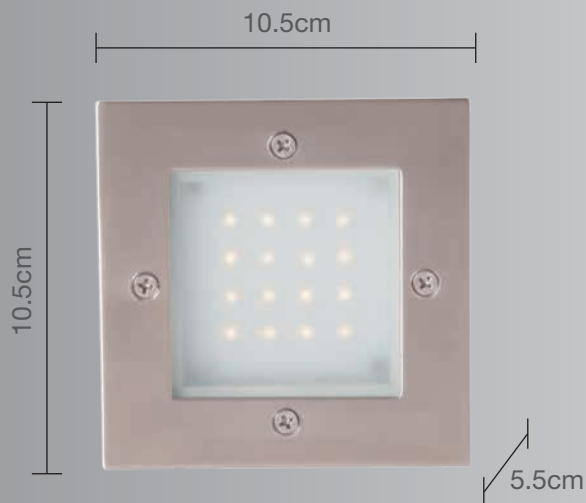

- Excelente para iluminar pasillos, escaleras y jardineras.
- 3 años de garantía a partir de la fecha de compra.

Luminario de cortesía para empotrar en muro

Uso Exterior / Interior

- **Materia prima:** Acero Inoxidable
- **Material de pantalla:** Cristal
- **Potencia:** 16x0.1W Total=1.6W Máx
- **Voltaje:** 100-240V ~ 50-60Hz
- **Lumens:** 70Lm
- **Corriente:** 0.016 A
- **Consumo:** 0,614 Wh
- **Vida promedio:** 40,000 hrs
- **Temperatura de Color:** 3000°K
- **Ángulo apertura:** 100°-110°
- **IP:** 65
- **Dimensiones:** 10.5 x 10.5 x 5.5cm
- **Peso:** 354gr