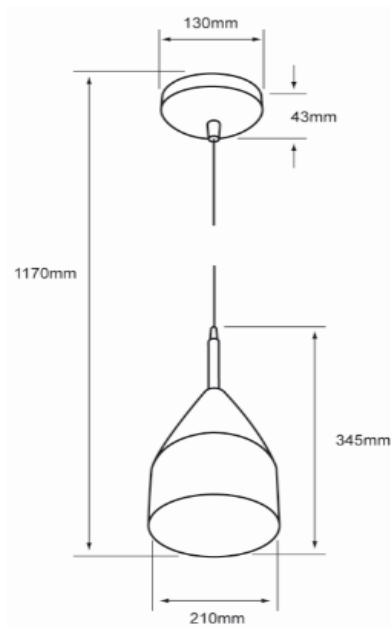

CTL-7432/N

FLORES

CARACTERÍSTICAS

Modelo (s):	CTL-7432/N
Nombre (s):	FLORES
Aplicación:	Decorativo Suspendido
Material de la carcasa:	Aluminio
Terminado:	Negro
Pantalla:	Aluminio
Índice de Protección [IP]:	NA
Base (portalámpara):	E27

PARAMETROS ELÉCTRICOS

Tensión Nominal [V~]:	100-240 V ~
Consumo de potencia [W]:	20 W
Frecuencia Nominal [Hz]:	50/60 Hz
Consumo de Corriente [A]:	0.20 - 0.08 A
Temperatura de Operación:	0 - 40 °C

BENEFICIOS

Garantía:	1 AÑO
Certificación:	NOM-064

OBSERVACIONES:

Lampara sugerida fluorescente 20 W

Lada sin costo 01 800 777 LITE

1 AÑO DE GARANTÍA

Iluminación Especializada de Occidente S.A. de C.V.

Av. Dr. Ángel Leño No.401, Nave 2 Interior B, Fracc. Los Robles C.P. 45134 Zapopan Jal. México