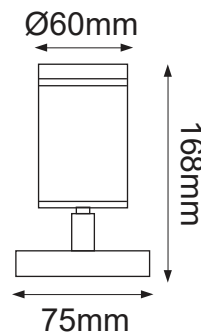

Serie ODIN

Modelo: 05-8054-*