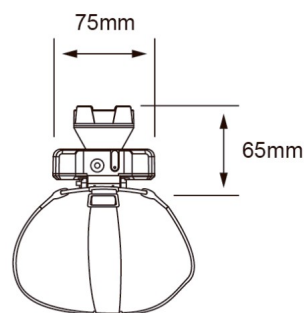

NPI-19
LT8075N